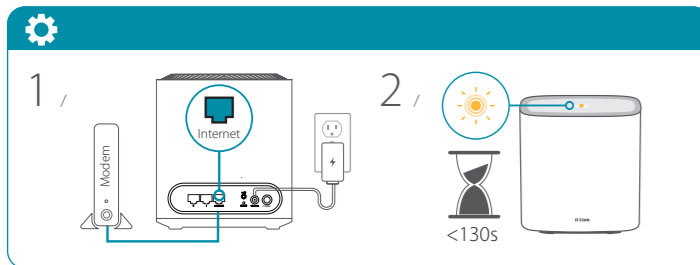

Kolay Kurulum Klavuzu

M32

AX3200 Mesh Sistem
(2'li Paket)
<https://dlink-me.com/supporttr/>

Web Üzerinden Kurulum için Uyarılar

Kurulum sırasında D-Link cihazınızın web yönetim sayfasına eriştiğinizde, tarayıcınız "Bağlantınız gizli değil" şeklinde bir güvenlik uyarısı gösterebilir. Bunun nedeni, cihazın varsayılan yönetim URL'sinin geçerli sertifikalara sahip gerçek bir internet sitesi olmaması ve cihaza olan bağlantının güvenliğinin tehlikeye atılmamış olmasıdır. Şu adımları izleyerek kurulumu devam edebilirsiniz:

1. "Gelişmiş" düğmesine tıklayın.

2. "Varsayılan yönetim URL'sine devam et" seçeneğine tıklayın.

Artık cihazınıza giriş yapabileceksiniz.