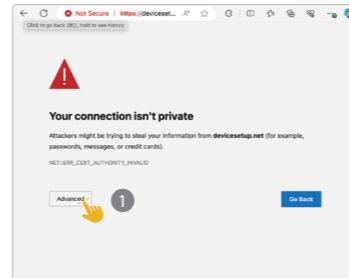

Kolay Kurulum Klavuzu

M32

AX3200 Mesh Sistem
(2'li Paket)
<https://dlink-me.com/supporttr/>

Web Üzerinden Kurulum için Uyarılar

Kurulum sırasında D-Link cihazınızın web yönetim sayfasına eriştiğinizde, tarayıcınız "Bağlantınız gizli değil" şeklinde bir güvenlik uyarısı gösterebilir. Bunun nedeni, cihazın varsayılan yönetim URL'sinin geçerli sertifikalara sahip gerçek bir internet sitesi olmaması ve cihaza olan bağlantının güvenliğinin tehlikeye atılmamış olmasıdır. Şu adımları izleyerek kurulumu devam edebilirsiniz:

1. "Gelişmiş" düğmesine tıklayın.

2. "Varsayılan yönetim URL'sine devam et" seçeneğine tıklayın.

Artık cihazınıza giriş yapabileceksiniz.