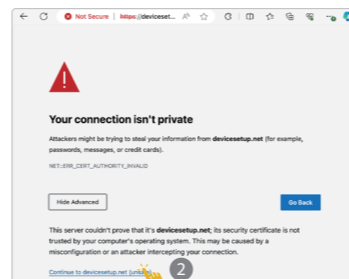

Kolay Kurulum Klavuzu

M32

AX3200 Mesh Sistem
(2'li Paket)
<https://dlink-me.com/supporttr/>

Web Üzerinden Kurulum için Uyarılar

Kurulum sırasında D-Link cihazınızın web yönetim sayfasına eriştiğinizde, tarayıcınız "Bağlantınız gizli değil" şeklinde bir güvenlik uyarısı gösterebilir. Bunun nedeni, cihazın varsayılan yönetim URL'sinin geçerli sertifikalara sahip gerçek bir internet sitesi olmaması ve cihaza olan bağlantının güvenliğinin tehlikeye atılmamış olmasıdır. Şu adımları izleyerek kurulumu devam edebilirsiniz:

1. "Gelişmiş" düğmesine tıklayın.

2. "Varsayılan yönetim URL'sine devam et" seçeneğine tıklayın.

Artık cihazınıza giriş yapabileceksiniz.