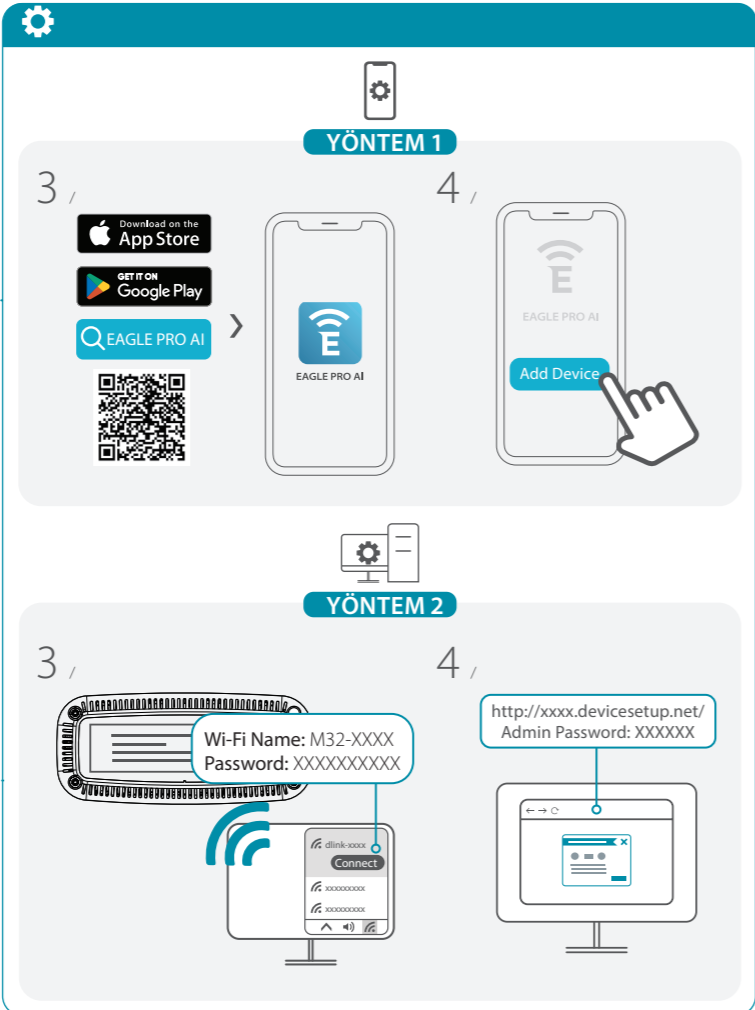

Kolay Kurulum Klavuzu

M32

AX3200 Mesh Sistem
(2'li Paket)
<https://dlink-me.com/supporttr/>

Web Üzerinden Kurulum için Uyarılar

Kurulum sırasında D-Link cihazınızın web yönetim sayfasına eriştiğinizde, tarayıcınız "Bağlantınız gizli değil" şeklinde bir güvenlik uyarısı gösterebilir. Bunun nedeni, cihazın varsayılan yönetim URL'sinin geçerli sertifikalara sahip gerçek bir internet sitesi olmaması ve cihaza olan bağlantının güvenliğinin tehlikeye atılmamış olmasıdır. Şu adımları izleyerek kurulumu devam edebilirsiniz:

1. "Gelişmiş" düğmesine tıklayın.

2. "Varsayılan yönetim URL'sine devam et" seçeneğine tıklayın.

Artık cihazınıza giriş yapabileceksiniz.